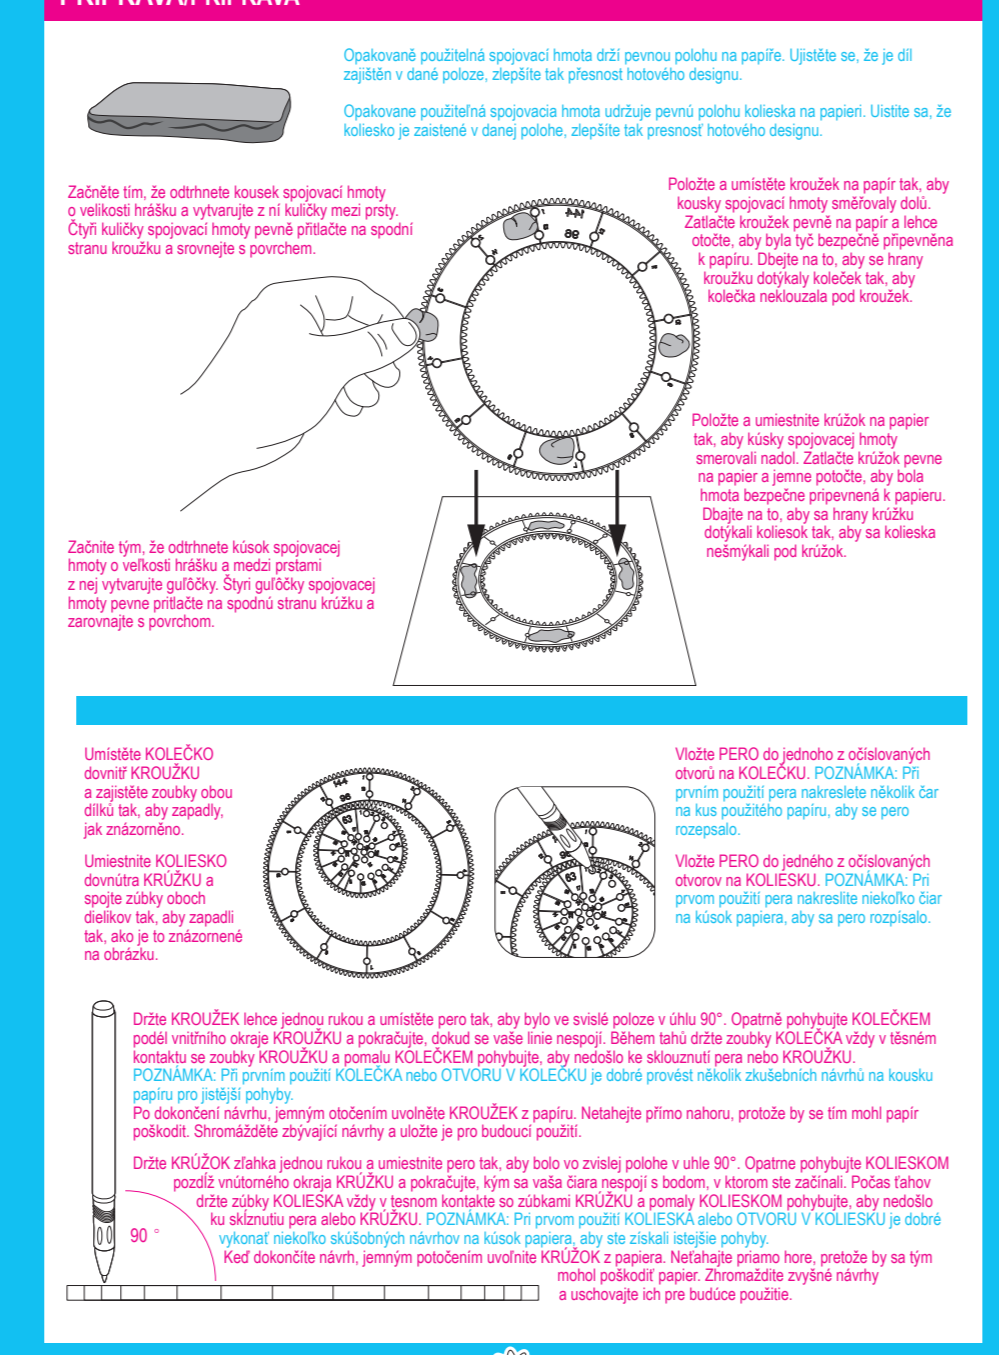

PŘÍPRAVA/PRIPIRAVA