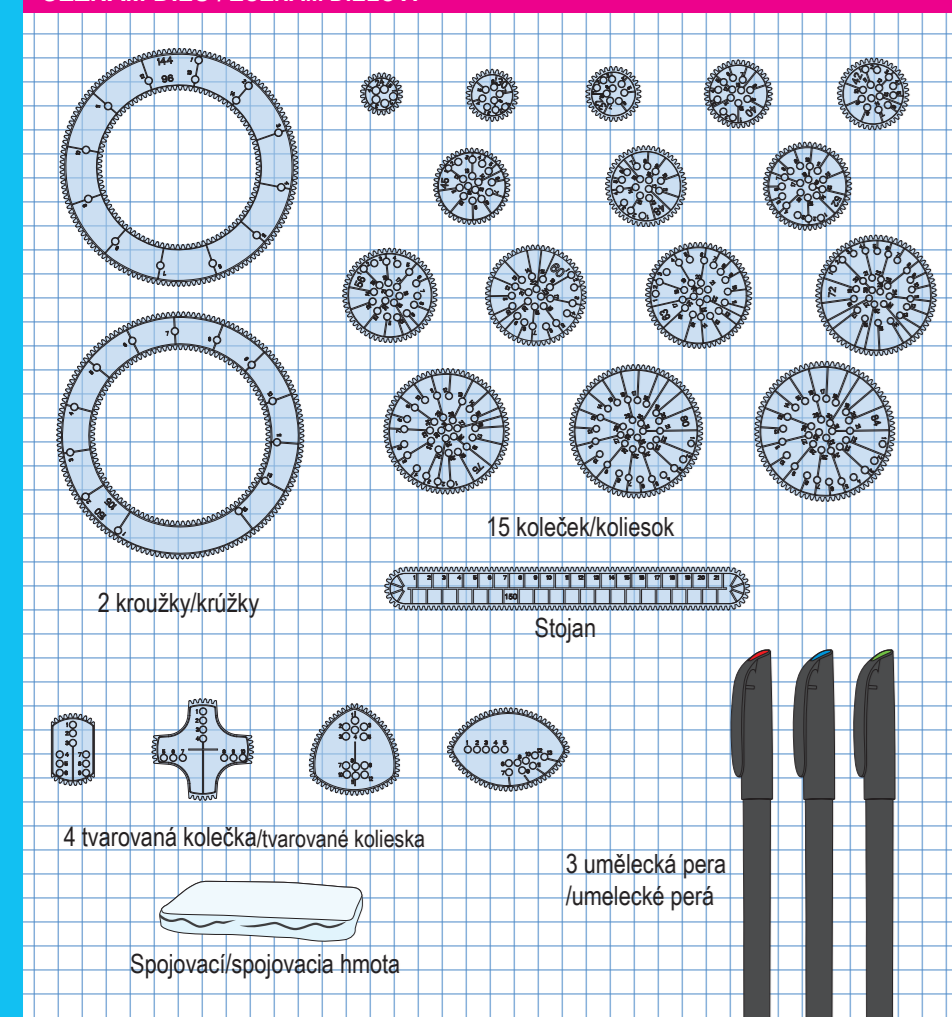

SEZNAM DÍLŮ / ZODNAM DIELOV: