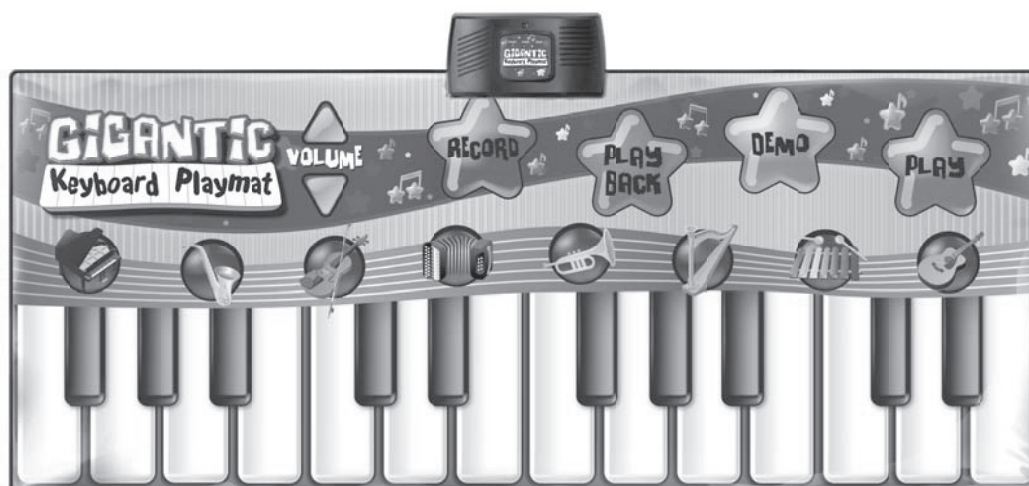

PRODUKTOVÝ OBRÁZEK / OBRÁZOK

Výrobek na baterie – informace o běžném provozu: Použijte 4x baterie „AA“ 1,5V (nejsou součástí výrobku). Baterie musí instalovat a vyměňovat dospělá osoba. Dodržujte správnou polaritu. Používejte stejný typ baterií. Nekombinujte značky ani typy. Nekombinujte staré a nové baterie. Nedobíjejte baterie, které nejsou dobíjecí. Všechny baterie vyměňujte současně. Pokud se hračka delší dobu nepoužívá, baterie vyjměte. Vybité baterie vyjměte z přístroje. Přírodní svorky nesmějí být zkratovány. Baterie umístěte na bezpečné místo – nevhazujte do otevřeného ohně, neotvírejte vnější obaly, nevystavujte přímému slunečnímu záření. Při nesprávné manipulaci mohou baterie explodovat nebo vytéci. Baterie uchovávejte mimo dosah malých dětí. V případě spolknutí jsou baterie pro dítě nebezpečné. Okamžitě vyhledejte lékařskou pomoc.

Upozornění a pokyny pro odkládání použitých elektrozařízení: Symbol přeškrtnuté podtržené popelnice na produktu nebo balení označuje elektrozařízení, dovezená nebo vyrobená po 13. 8. 2005. Označuje, že tento výrobek nesmí být vyhozen do komunálního odpadu. Další informace o možnostech odevzdání odpadu k recyklaci získáte na webových stránkách kolektivního systému www.asekol.cz nebo v obchodě, kde jste produkt zakoupili.

Instalace baterií: Odšroubujte kryt zásobníku na baterie (šroubovák není součástí). Vyjměte staré baterie a vyměňte je za nové. Zásobník uzavřete krytem a zašroubujte.

Varování: Nevhodné pro děti do 3 let. Nebezpečí spolknutí nebo vdechnutí malých částí. Odstraňte obal, než začnete hračku používat. V případě igelitového obalu hrozí nebezpečí udušení dítěte.

Upozornění: Před začátkem hry zkontrolujte, zda je hračka včetně příslušenství v pořádku. V případě jakékoliv závady, tuto závadu odstraňte, jinak hračku nepoužívejte. **Neskládejte podložku příliš často a skladujte ji rozloženou, aby se nepoškodily elektrické obvody. Nepoužívejte v blízkosti uší! Nesprávné použití může způsobit poškození sluchu!** Během hry nepoužívejte ostré předměty a podložku vždy pokládejte na suchý, čistý a rovný povrch. Neomývejte vodou, pouze otírejte suchým, případně jemně navlhčeným hadříkem. V případě nedodržení těchto upozornění nebude na mechanické poškození v reklamčním řízení brán zřetel. Obal uschovejte pro případnou potřebu. Barvy a detaily výrobku se mohou lišit od vyobrazení na obalu.